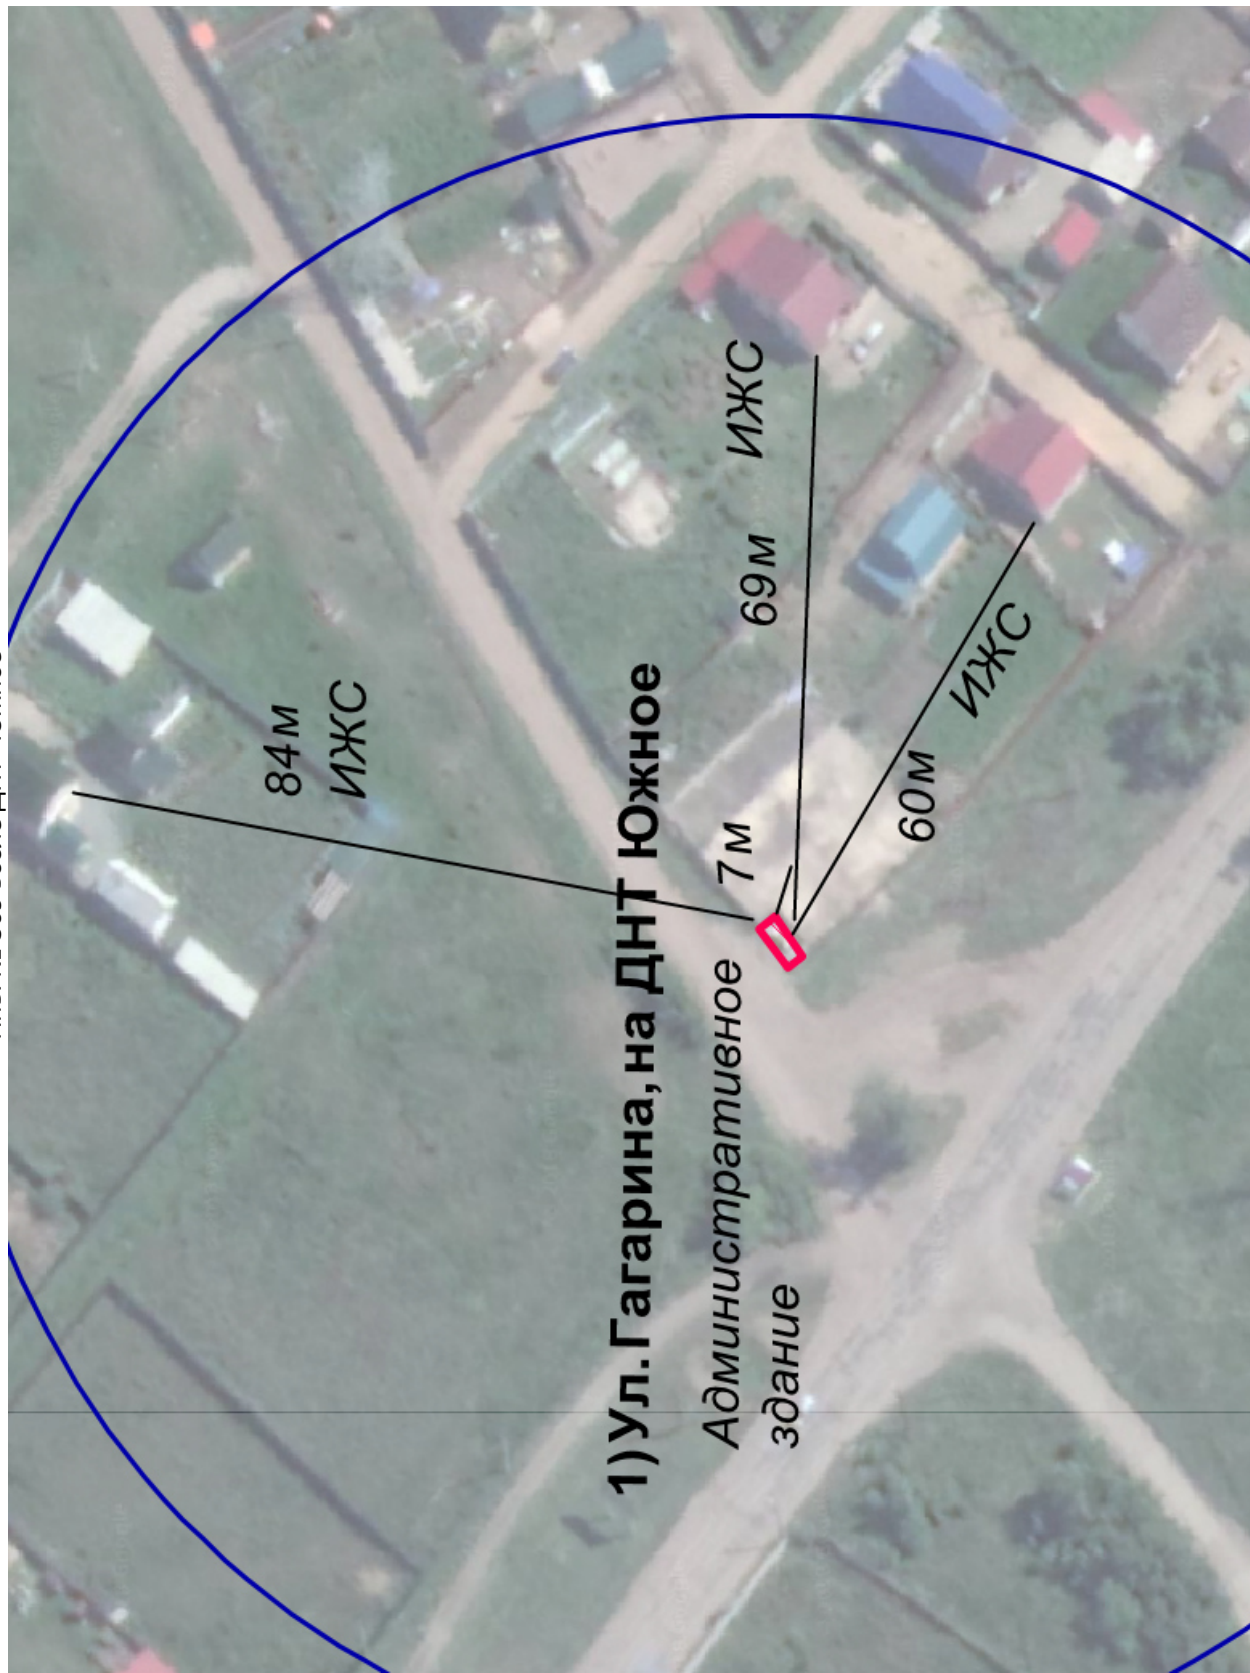

СХЕМА

мест (площадок) накопления твердых коммунальных отходов
на территории Карлукского муниципального образования
Иркутского района, Иркутской области

"Контейнерная площадка (К1)
Инв. № 369 возле ДНТ "Южное"