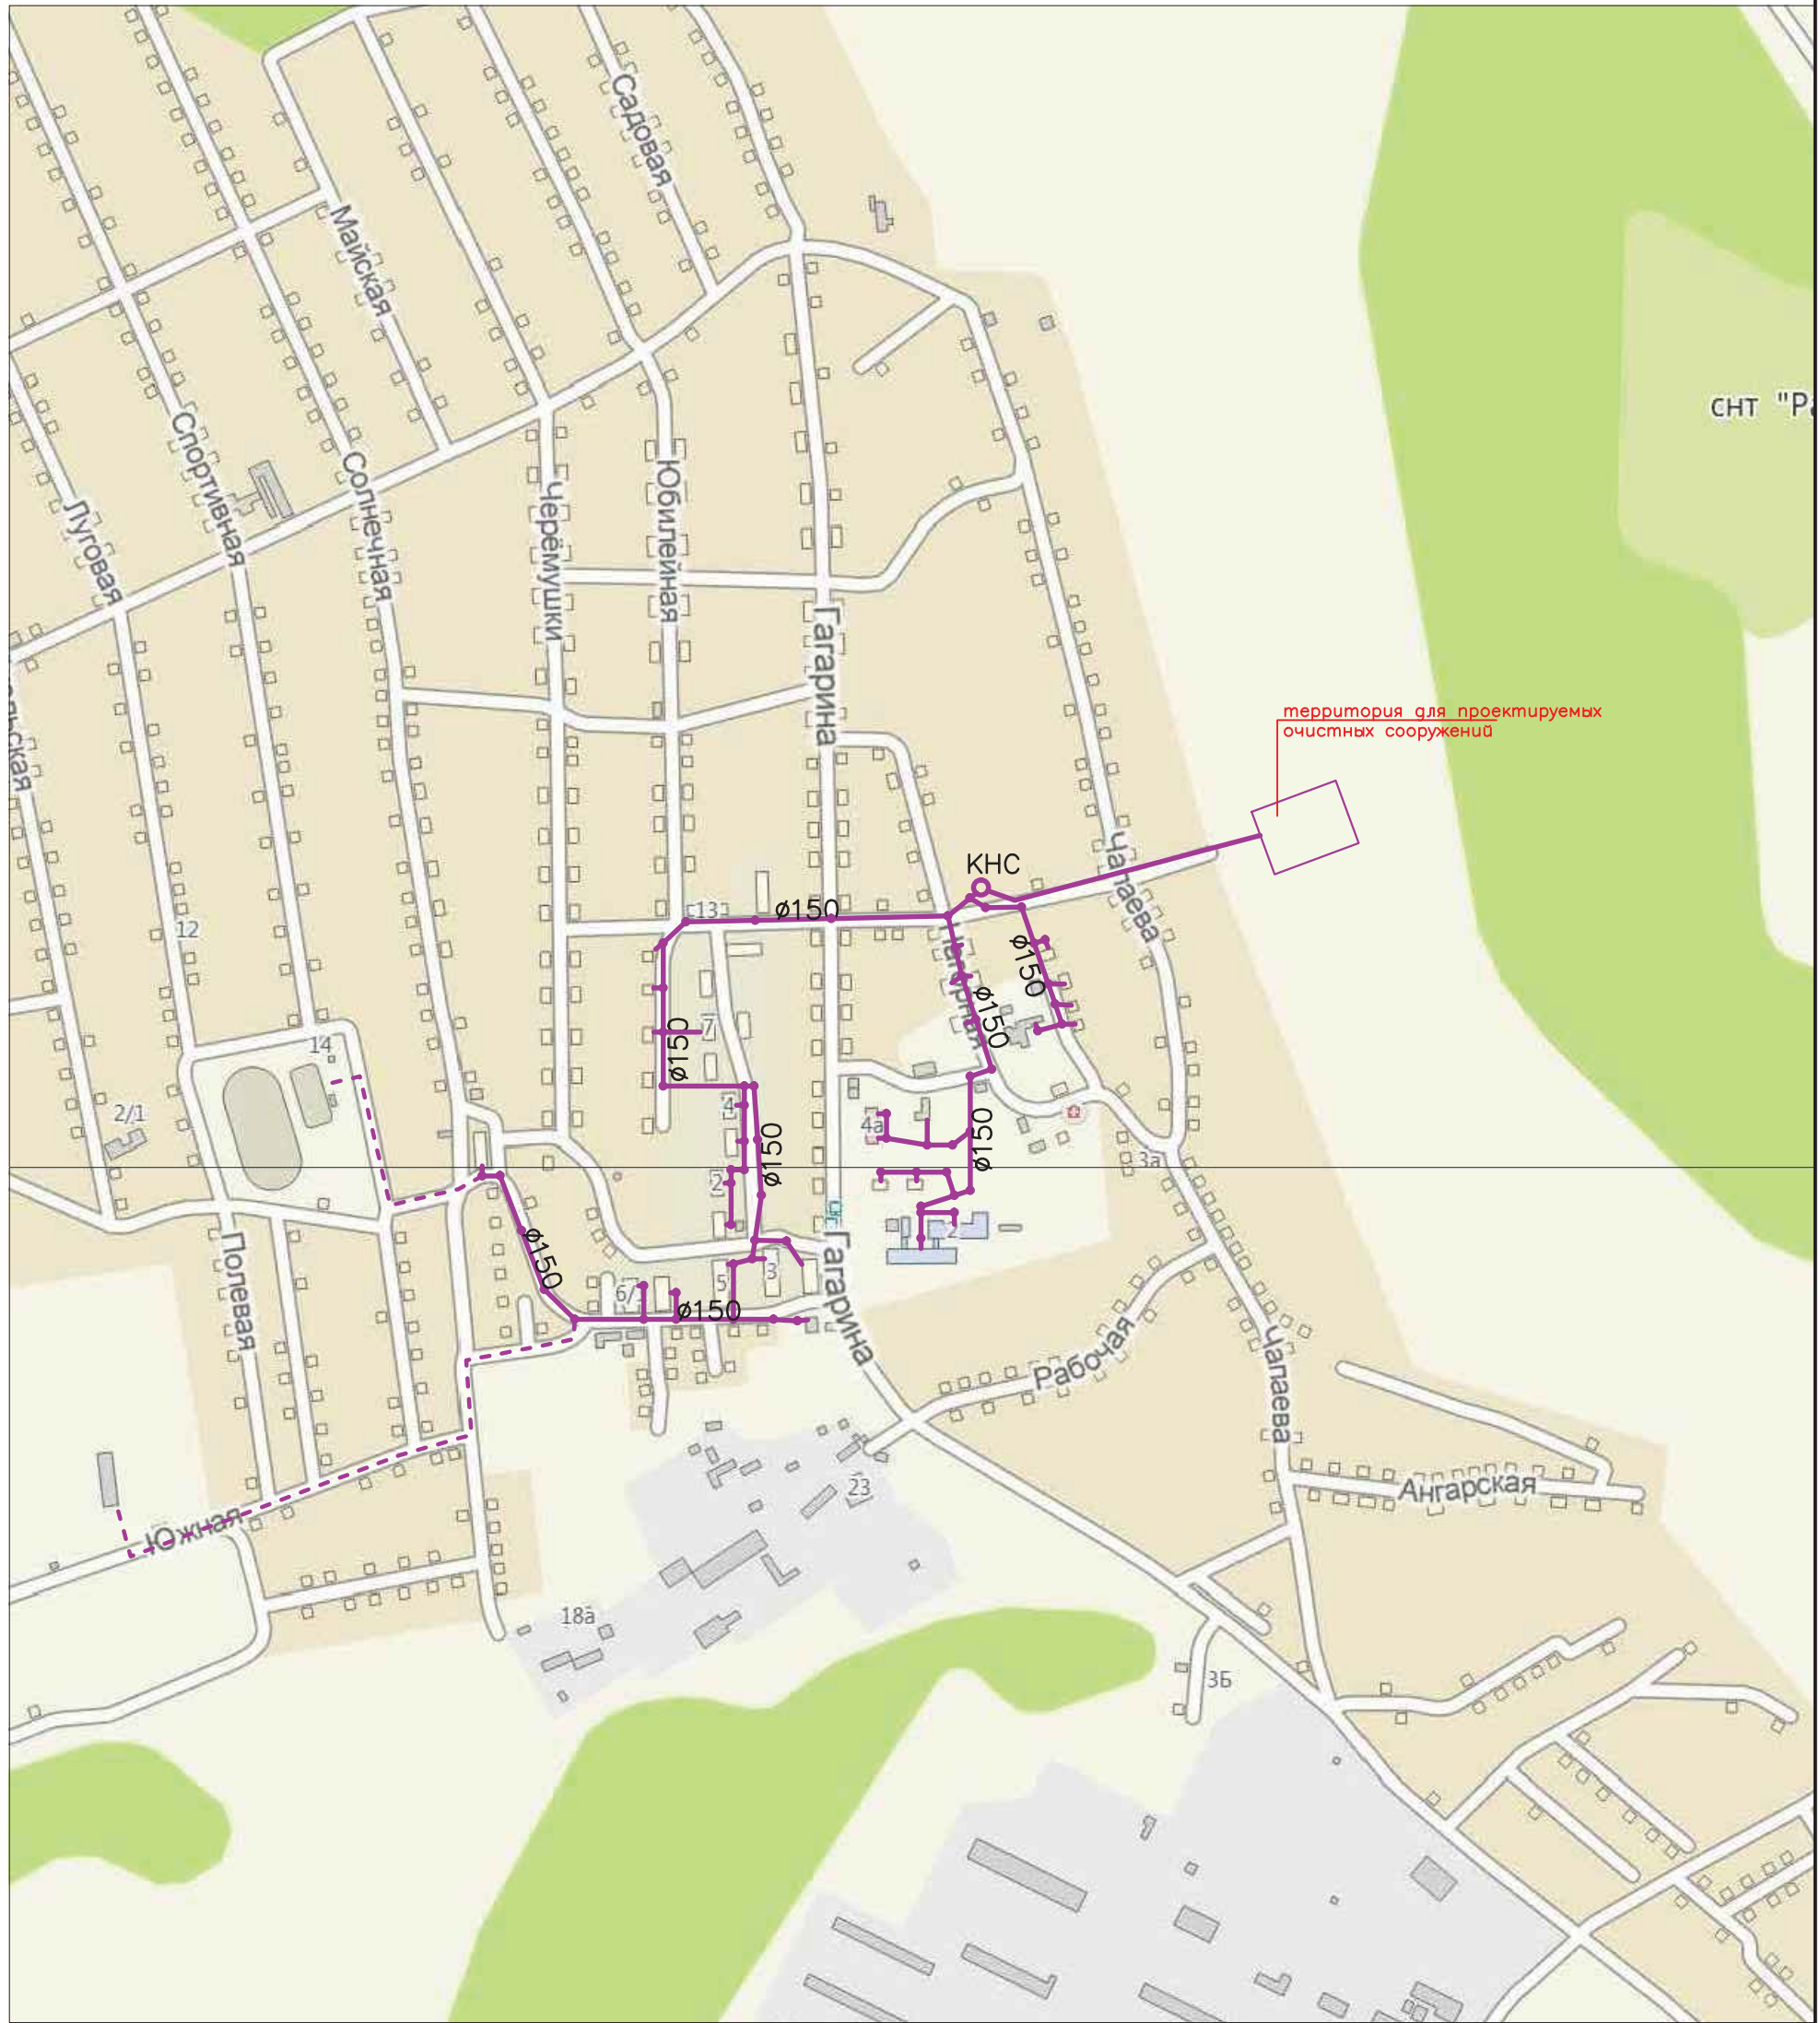

Схема системы водоотведения

Вариант 1

Условные обозначения

- трубопровод сущ. быт. канализации
- - - трубопровод быт. канализации(перспектива)
- КНС — канализационная насосная станция

Инв. № подл.	Взам. инв. №
Подп. и дата	